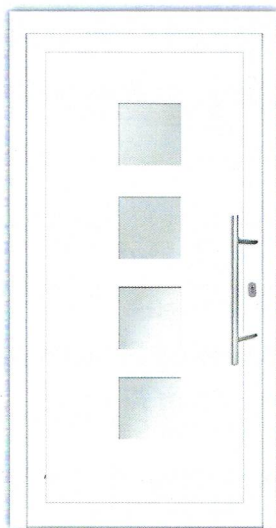

DH 184

DH 101

DH 102

DH 106

DH 115

**2.152,- €\***

**In der Ausstattung inklusive:**

- **System *classica* AD 75**  
mit PUR/PPR-Hartschaumkern  
für eine optimale Dämmung
- **Farbe RAL 9016 weiß** (seidenglänzend)
- **Stoßgriff: DR 750** 600 mm Edelstahl
- **Innendrücker: DR 714** Edelstahl
- **Rosette: Z2** Edelstahl
- **Sicherheitstürverriegelung**  
(Schließhaken mit 3-fach Verriegelung)
- **Füllungen: außen Sicherheitsglas  
VSG 6 mm, innen Klarglas**  
Lieferbare Ornamentgläser  
(ohne Mehrpreis): Satinato, Mastercarré,  
Chinchilla, Ornament 504, Barock, Pave,  
Kathedral kleingehämmert, Uadi

Die barrierefreie Bodenschwelle ist thermisch getrennt. Um eine höchstmögliche Stabilität der Eck- und Sprossenverbindungen zu erzielen, werden spezielle Aluminiumverbinder mit den Hauptprofilen verpresst und zusätzlich verklebt.

## PASSENDE SEITENTEILE:

bis Größe:

650 x 2400 mm	681,- €
925 x 2400 mm	842,- €
1225 x 2400 mm	937,- €

Auf Anfrage auch in farbiger Ausführung gegen Mehrpreis lieferbar.

**ab 681,- €\***

In der Ausstattung inklusive: