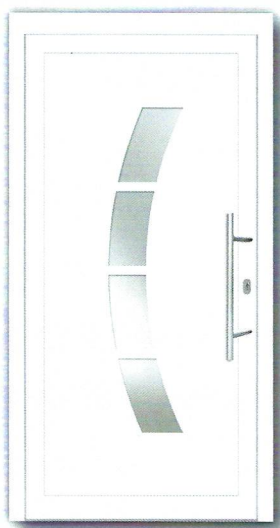

DH 184

DH 101

DH 102

DH 106

DH 115

**2.152,- €\***

**In der Ausstattung inklusive:**

- **System *classica* AD 75**  
mit PUR/PPR-Hartschaumkern  
für eine optimale Dämmung
- **Farbe RAL 9016 weiß** (seidenglänzend)
- **Stoßgriff: DR 750** 600 mm Edelstahl
- **Innendrücker: DR 714** Edelstahl
- **Rosette: Z2** Edelstahl
- **Sicherheitstürverriegelung**  
(Schließhaken mit 3-fach Verriegelung)
- **Füllungen: außen Sicherheitsglas  
VSG 6 mm, innen Klarglas**  
Lieferbare Ornamentgläser  
(ohne Mehrpreis): Satinato, Mastercarré,  
Chinchilla, Ornament 504, Barock, Pave,  
Kathedral kleingehämmert, Uadi

Die barrierefreie Bodenschwelle ist thermisch getrennt. Um eine höchstmögliche Stabilität der Eck- und Sprossenverbindungen zu erzielen, werden spezielle Aluminiumverbinder mit den Hauptprofilen verpresst und zusätzlich verklebt.

Die Aluminium-Haustüren sind in der Grundausstattung mit einer 3-fachen Sicherheitsverriegelung mit massiven, durchsägegesicherten Schließhaken ausgestattet. Die Schließhaken greifen tief in die Schließstücke ein und hinterkrallen diese gleichzeitig. Dadurch wird das Auseinanderdrücken von Türblatt und Rahmen wesentlich erschwert. Die Schließhaken sind in Verschlussstellung blockiert und können weder einzeln noch zusammen zurückgedrückt werden. Schlösser und Schließbleche sind aus hochwertigem Stahl gefertigt.

## PASSENDE SEITENTEILE:

bis Größe:

650 x 2400 mm	681,- €
925 x 2400 mm	842,- €
1225 x 2400 mm	937,- €

Auf Anfrage auch in farbiger Ausführung gegen Mehrpreis lieferbar.

**ab 681,- €\***

In der Ausstattung inklusive: