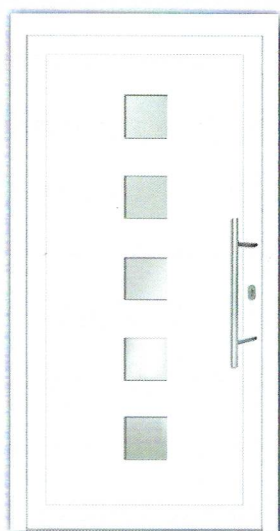

DH 184

DH 101

DH 102

DH 106

DH 115

**2.152,- €\***

**In der Ausstattung inklusive:**

- **System *classica* AD 75**  
mit PUR/PPR-Hartschaumkern  
für eine optimale Dämmung
- **Farbe RAL 9016 weiß** (seidenglänzend)
- **Stoßgriff: DR 750** 600 mm Edelstahl
- **Innendrücker: DR 714** Edelstahl
- **Rosette: Z2** Edelstahl
- **Sicherheitstürverriegelung**  
(Schließhaken mit 3-fach Verriegelung)
- **Füllungen: außen Sicherheitsglas  
VSG 6 mm, innen Klarglas**  
Lieferbare Ornamentgläser  
(ohne Mehrpreis): Satinato, Mastercarré,  
Chinchilla, Ornament 504, Barock, Pave,  
Kathedral kleingehämmert, Uadi

Die barrierefreie Bodenschwelle ist thermisch getrennt. Um eine höchstmögliche Stabilität der Eck- und Sprossenverbindungen zu erzielen, werden spezielle Aluminiumverbinder mit den Hauptprofilen verpresst und zusätzlich verklebt.

## PASSENDE SEITENTEILE:

bis Größe:

650 x 2400 mm	681,- €
925 x 2400 mm	842,- €
1225 x 2400 mm	937,- €

Auf Anfrage auch in farbiger Ausführung gegen Mehrpreis lieferbar.

**ab 681,- €\***

In der Ausstattung inklusive:

- **Farbe: RAL 9016 weiß**
- **Standardglas: außen Sicherheitsglas VSG 6mm, innen Klarglas**  
Lieferbare Ornamentgläser  
(ohne Mehrpreis): Satinato, Mastercarré, Chinchilla, Ornament 504, Barock, Pave, Cathedral kleingehämmert, Uadi