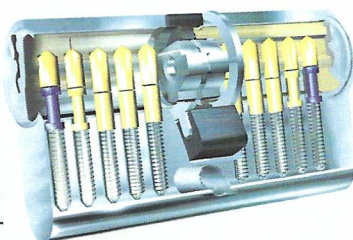

Die barrierefreie Bodenschwelle ist thermisch getrennt. Um eine höchstmögliche Stabilität der Eck- und Sprossenverbindungen zu erzielen, werden spezielle Aluminiumverbinder mit den Hauptprofilen verpresst und zusätzlich verklebt.

Die Aluminium-Haustüren sind in der Grundausstattung mit einer 3-fachen Sicherheitsverriegelung mit massiven, durchsägegesicherten Schließhaken ausgestattet. Die Schließhaken greifen tief in die Schließstücke ein und hinterkrallen diese gleichzeitig. Dadurch wird das Auseinanderdrücken von Türblatt und Rahmen wesentlich erschwert. Die Schließhaken sind in Verschlussstellung blockiert und können weder einzeln noch zusammen zurückgedrückt werden. Schlösser und Schließbleche sind aus hochwertigem Stahl gefertigt.

Das Schließsystem besteht aus einem 5-stufigen Profilzylinder, der mit Schlagpicking-schutz sowie Not- und Gefahrenfunktion ausgestattet ist (PZ mit drei Schlüsseln). Auch bei innen steckendem Schlüssel kann die Haustür von außen auf- und abgeschlossen werden. Ein Ausschließen ist nicht mehr möglich.